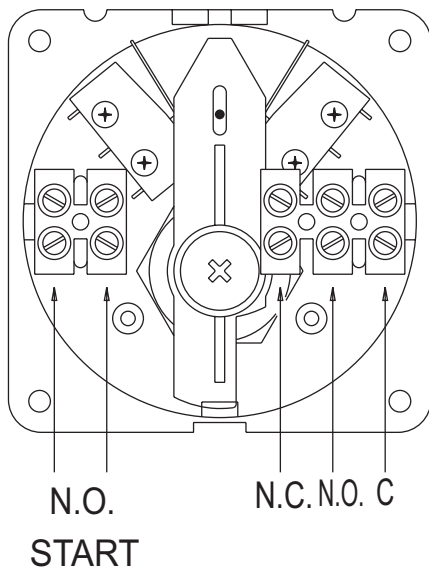

**Pulsante a chiave PC12 Cod. 6606500000009**  
**Key switch PC12 Cod. 6606500000009**  
**Bouton à clé PC12 Cod. 6606500000009**  
**Schlüsseltaster PC12 Cod. 6606500000009**  
**Selector de ilave PC12 Cod. 6606500000009**

Vista posteriore - Rear view - Vue arrière -  
Ansicht Rückseite - Vista trasera

C= Comune - Common - Commun - gemeinsamer Leiter - Común

N.O.= Contatto normalmente aperto, da collegare con l'ingresso di Start dell'apparecchiatura.  
Normally open contact to be connected to the Start input of the device.  
Contact normalement ouvert, à relier avec l'entrée de marche du dispositif.  
Arbeitskontakt, an den Starteingang der Steuerung anzuschließen.  
Contacto normalmente abierto para conectar con la entrada de Start del equipo.

N.C.= Contatto normalmente chiuso, da collegare con l'ingresso di Stop dell'apparecchiatura.  
Normally closed contact to be connected to the stop input of the device.  
Contact normalement fermé, à relier avec l'entrée d'arrêt du dispositif.  
Ruhekontakt, an den Stopeingang der Steuerung anzuschließen.  
Contacto normalmente cerrado para conectar con la entrada de Stop del equipo.