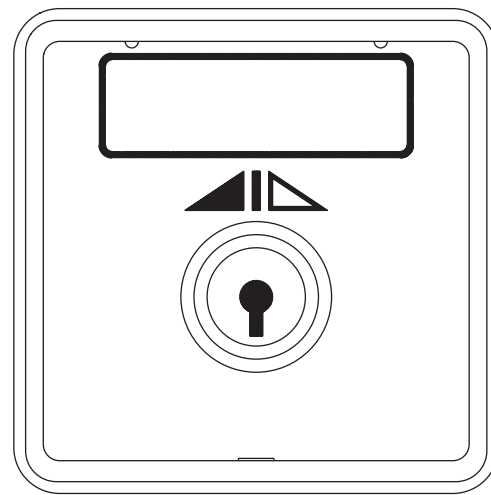

**Pulsante a chiave PC12 Cod. 6606500000009**  
**Key switch PC12 Cod. 6606500000009**  
**Bouton à clé PC12 Cod. 6606500000009**  
**Schlüsseltaster PC12 Cod. 6606500000009**  
**Selector de ilave PC12 Cod. 6606500000009**

Vista posteriore - Rear view - Vue arrière -  
Ansicht Rückseite - Vista trasera

C= Comune - Common - Commun - gemeinsamer Leiter - Común

N.O.= Contatto normalmente aperto, da collegare con l'ingresso di Start dell'apparecchiatura.  
Normally open contact to be connected to the Start input of the device.  
Contact normalement ouvert, à relier avec l'entrée de marche du dispositif.  
Arbeitskontakt, an den Starteingang der Steuerung anzuschließen.  
Contacto normalmente abierto para conectar con la entrada de Start del equipo.

N.C.= Contatto normalmente chiuso, da collegare con l'ingresso di Stop dell'apparecchiatura.  
Normally closed contact to be connected to the stop input of the device.  
Contact normalement fermé, à relier avec l'entrée d'arrêt du dispositif.  
Ruhekontakt, an den Stopeingang der Steuerung anzuschließen.  
Contacto normalmente cerrado para conectar con la entrada de Stop del equipo.